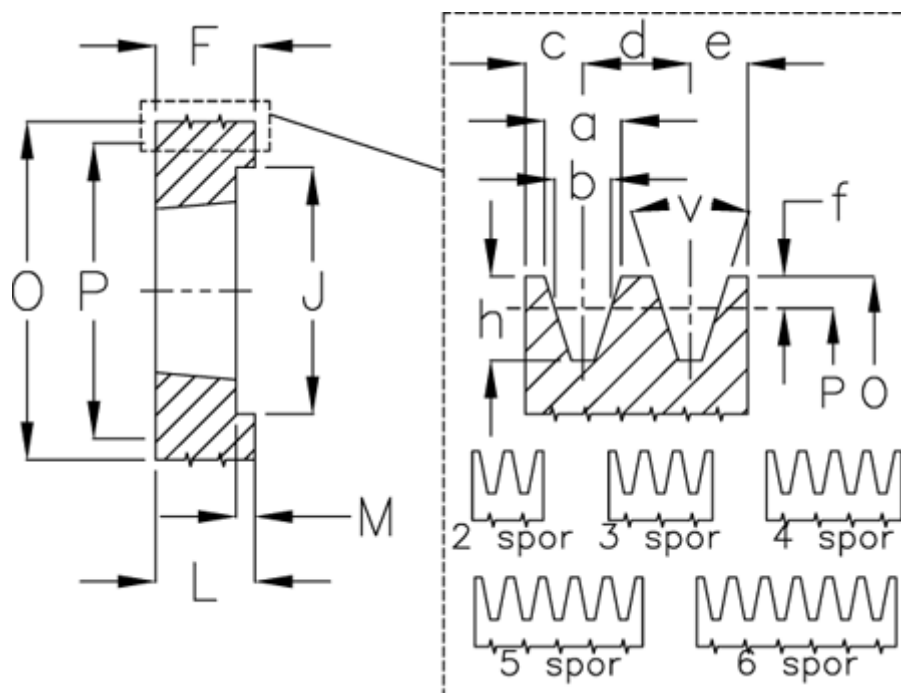

Varenummer: 604110012504  
 Beskrivelse: Kileremsskive SPA 125/4 TL2012

## Mål

a	= 12.7	F	= 65	P	= 125
Antal spor	= 4	For bøsning	= 2012	Type	= SPA
b	= 11.0	h	= 13.8	v	= 38 grader
Bøsning ø max.	= 50	J	= 91		
c	= 10.0	K	= -		
d	= 15	L	= 32		
e	= 10.0	m	= 33.0		
f	= 2.8	O	= 130.5		